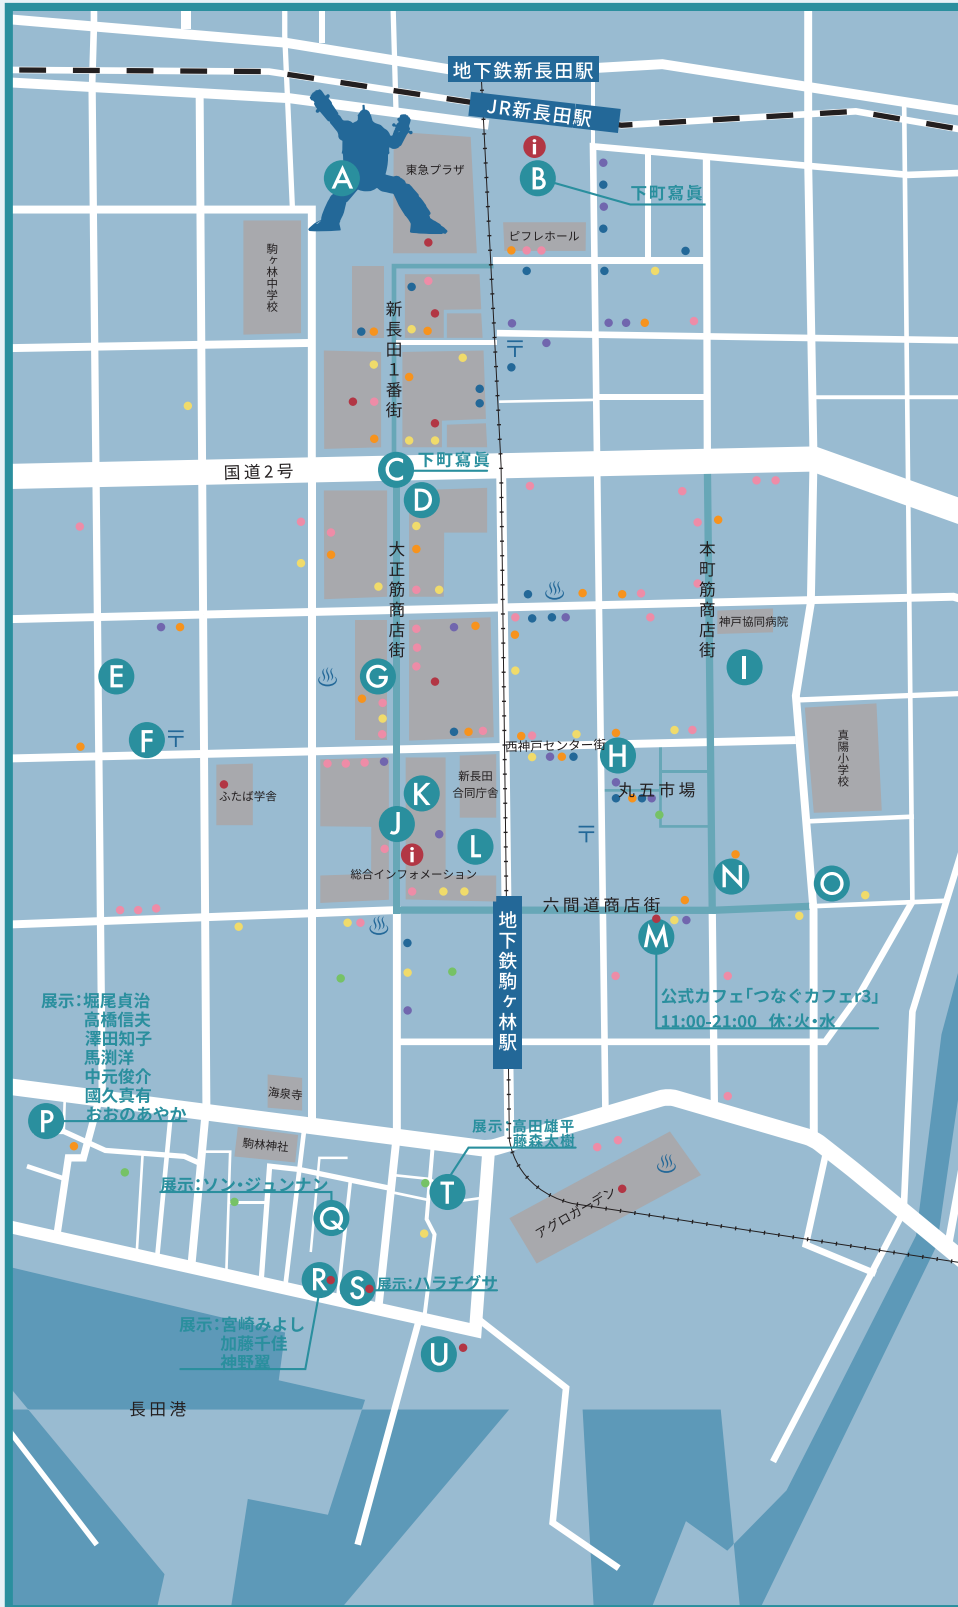

下町芸術祭

shitamachi art festival

2019.10.12 sat - 11.10 sun

下町芸術祭2019会場

- A** 鉄人広場(若松公園)
長田区若松町6丁目3 若松公園内
- B** JR新長田駅前広場
長田区若松町4丁目1
- C** 大橋地下道(アスタギャラリー)
長田区大橋町4丁目地下道
- D** 神戸映画資料館
長田区腕塚町5丁目5-1
- E** café パペポ
長田区久保町8丁目4
- F** コミュニティ・サロンGnu
長田区久保町8丁目2-3
- G** ArtTheater dB KOBE
長田区久保町6丁目1-1アスタくにつか4番館4階
- H** 39SAIGON
長田区二葉町3丁目11-9
- I** コアクションのアジト
長田区久保町2丁目2-8
- J** 大正筋天空ギャラリー
長田区二葉町5-6丁目大正筋商店街アーケード
- K** すまいるネットセミナールーム
長田区二葉町5丁目1-1アスタくにつか5番館2階
- L** 野瀬病院
長田区二葉町5丁目1-36
- M** r3
長田区庄田町3丁目5-10
- N** スタジオ・長田教坊
長田区二葉町2丁目4-4
- O** はっぴーの家ろっけん
長田区二葉町1丁目1-8
- P** 旧駒ヶ林保育所
長田区駒ヶ林町5丁目8-6
- Q** 二葉じろう広場
長田区駒ヶ林町2丁目5-15
- R** 角野邸
長田区駒ヶ林町2丁目4-1
- S** Atelier KOMA
長田区駒ヶ林町2丁目2-3
- T** 駒どりの家
長田区駒ヶ林町1丁目3-12
- U** 駒ヶ林会館
長田区南駒栄町1丁目75